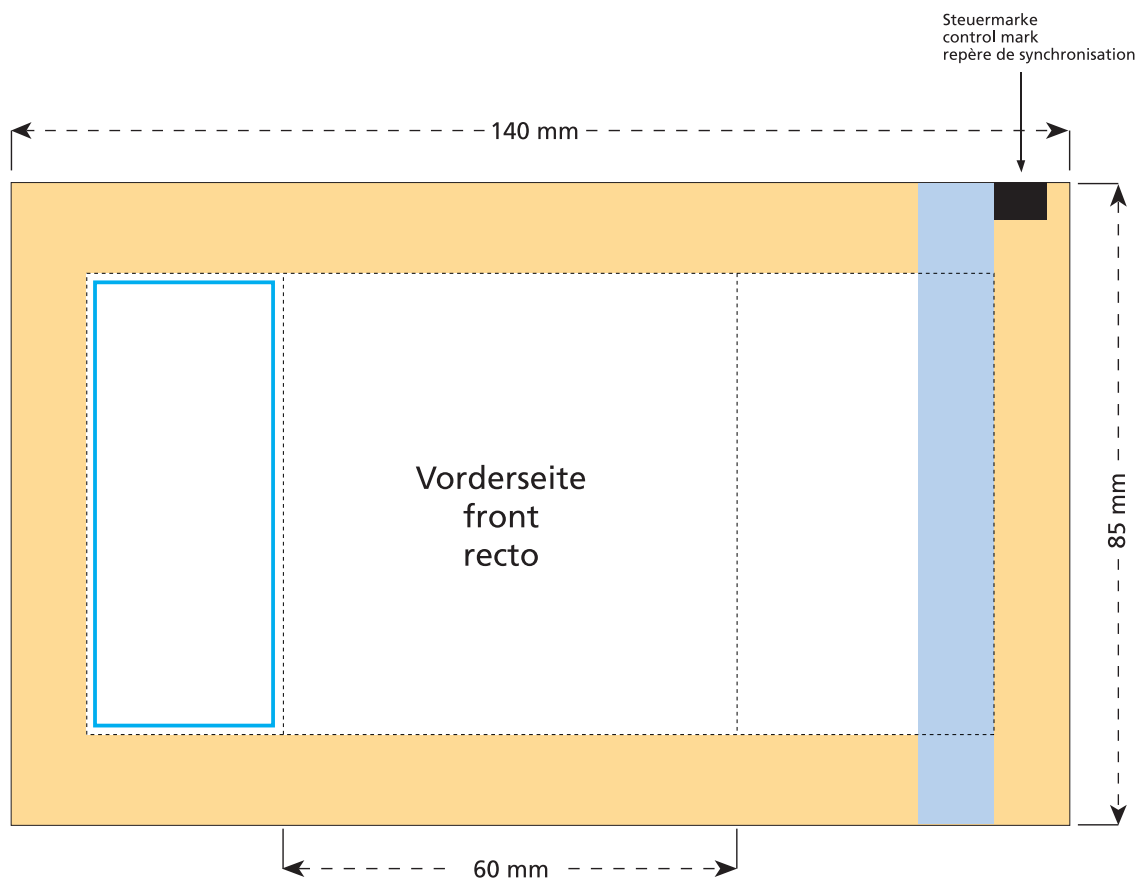

Standskizze · Stand drawing · Croquis avec repères

Artikel Nr. · Article No. : 110105056

Tüte · bag · sachet 60 x 85 mm

- Bedruckbare Fläche · printing surface · surface d'impression
- Siegelnaht bedingt bedruckbar · sealing surface can be printed on under some circumstances · surface de fermeture peut être imprimée sous certaines conditions
- Siegelnaht nicht bedruckbar · sealing surface can't be printed on · surface de fermeture ne peut pas être imprimée
- Fläche wird durch die Siegelnaht verdeckt · surface is covered by the sealing seam · surface est couverte par un thermoscellage
- Pflichttexte · mandatory text · textes obligatoires
- Fläche nicht bedruckbar · surface can't be printed on · surface ne peut pas être imprimée
- Beschnitt · bleed · découpe