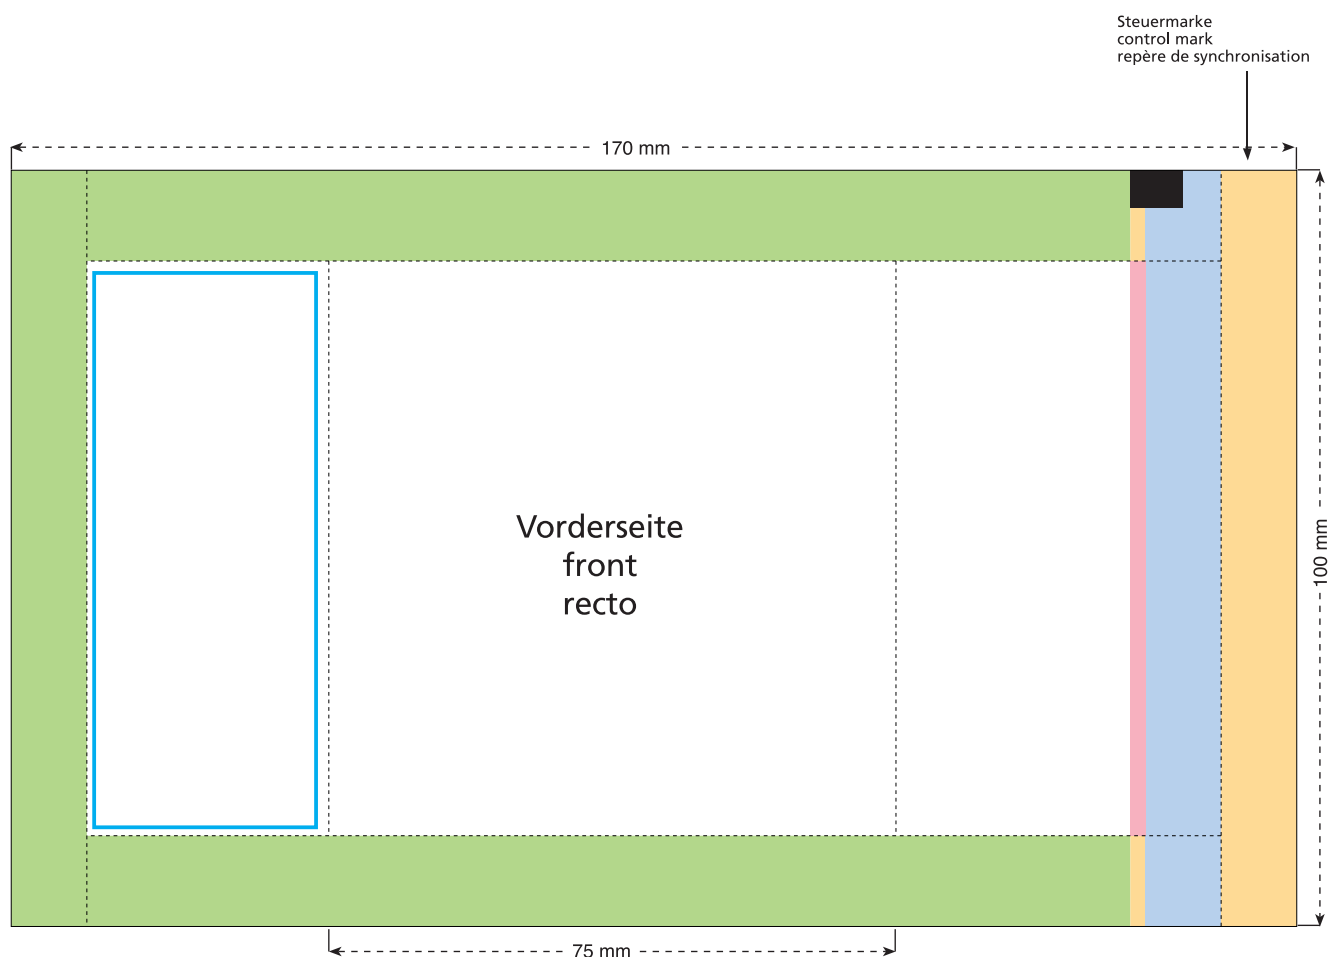

# Standskizze · Stand drawing · Croquis avec repères

Artikel Nr. · Article No. : 110101061

## Tüte · bag · sachet 75 x 100 mm

- Bedruckbare Fläche · printing surface · surface d'impression
- Siegelnaht bedingt bedruckbar · sealing surface can be printed on under some circumstances · surface de fermeture peut être imprimée sous certaines conditions
- Siegelnaht nicht bedruckbar · sealing surface can't be printed on · surface de fermeture ne peut pas être imprimée
- Fläche wird durch die Siegelnaht verdeckt · surface is covered by the sealing seam · surface est couverte par un thermoscollage
- Pflichttexte · mandatory text · textes obligatoires
- Fläche nicht bedruckbar · surface can't be printed on · surface ne peut pas être imprimée
- Beschnitt · bleed · découpe