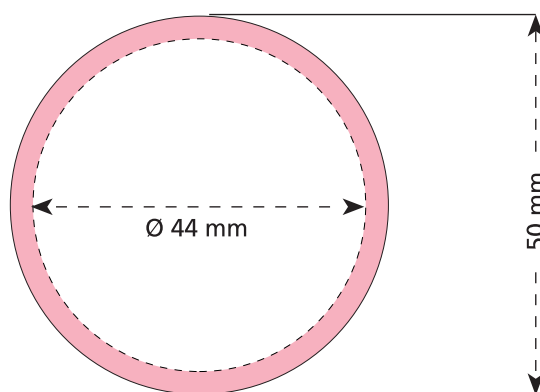

Artikel Nr. / Article No.: 110461103

**XS-Taschendose, Cool-Ice Pastillen**

**XS pocket tin**

**Boîte XS**

Dose / tin / boîte: Ø 50 mm

- Bedruckbare Fläche · printing surface · surface d'impression
- Siegelnaht bedingt bedruckbar · sealing surface can be printed on under some circumstances · surface de fermeture peut être imprimée sous certaines conditions
- Siegelnaht nicht bedruckbar · sealing surface can't be printed on · surface de fermeture ne peut pas être imprimée
- Fläche wird durch die Siegelnaht verdeckt · surface is covered by the sealing seam · surface est couverte par un thermoscellage
- Pflichttexte · mandatory text · textes obligatoires
- Fläche nicht bedruckbar · surface can't be printed on · surface ne peut pas être imprimée
- Beschnitt · bleed · découpe