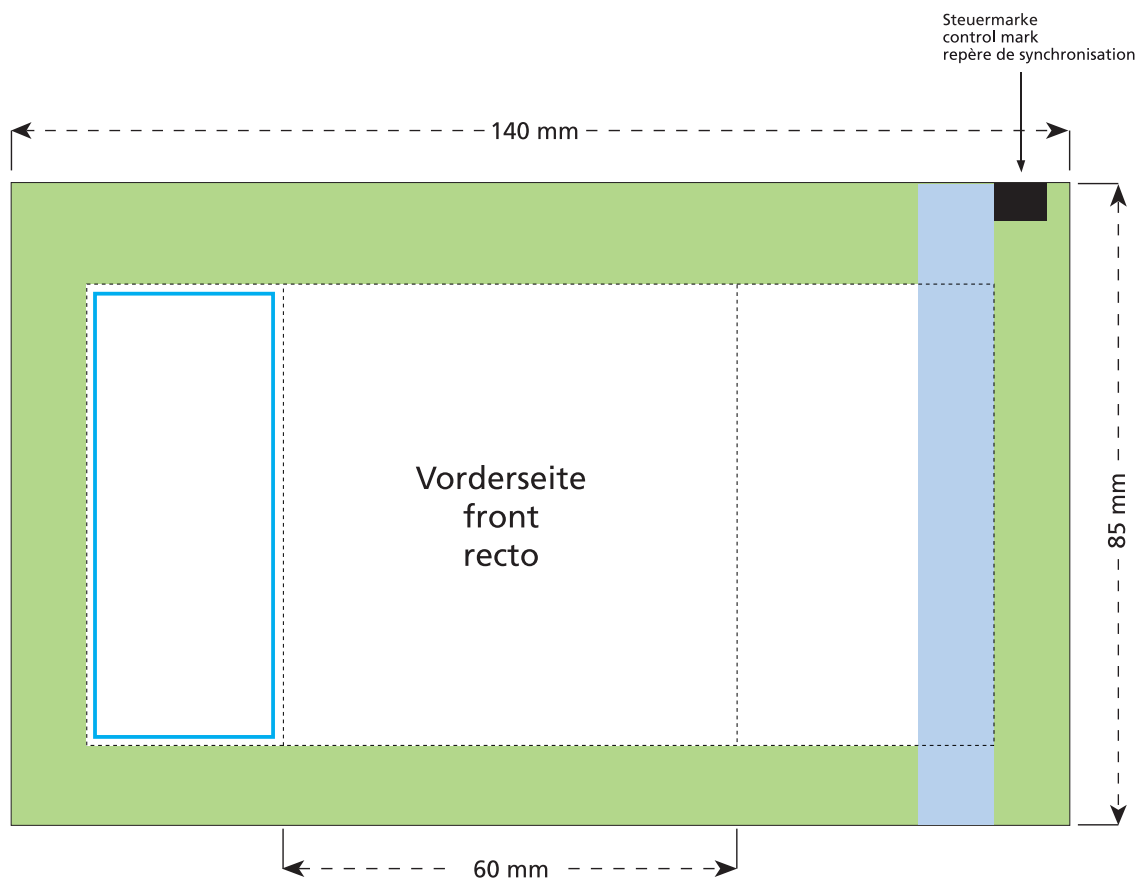

Standskizze · Stand drawing · Croquis avec repères

Artikel Nr. · Article No. : 110105205

Tüte · bag · sachet 60 x 85 mm

- Bedruckbare Fläche · printing surface · surface d'impression
- Siegelnaht bedingt bedruckbar · sealing surface can be printed on under some circumstances · surface de fermeture peut être imprimée sous certaines conditions
- Siegelnaht nicht bedruckbar · sealing surface can't be printed on · surface de fermeture ne peut pas être imprimée
- Fläche wird durch die Siegelnaht verdeckt · surface is covered by the sealing seam · surface est couverte par un thermoscellage
- Pflichttexte · mandatory text · textes obligatoires
- Fläche nicht bedruckbar · surface can't be printed on · surface ne peut pas être imprimée
- Beschnitt · bleed · découpe