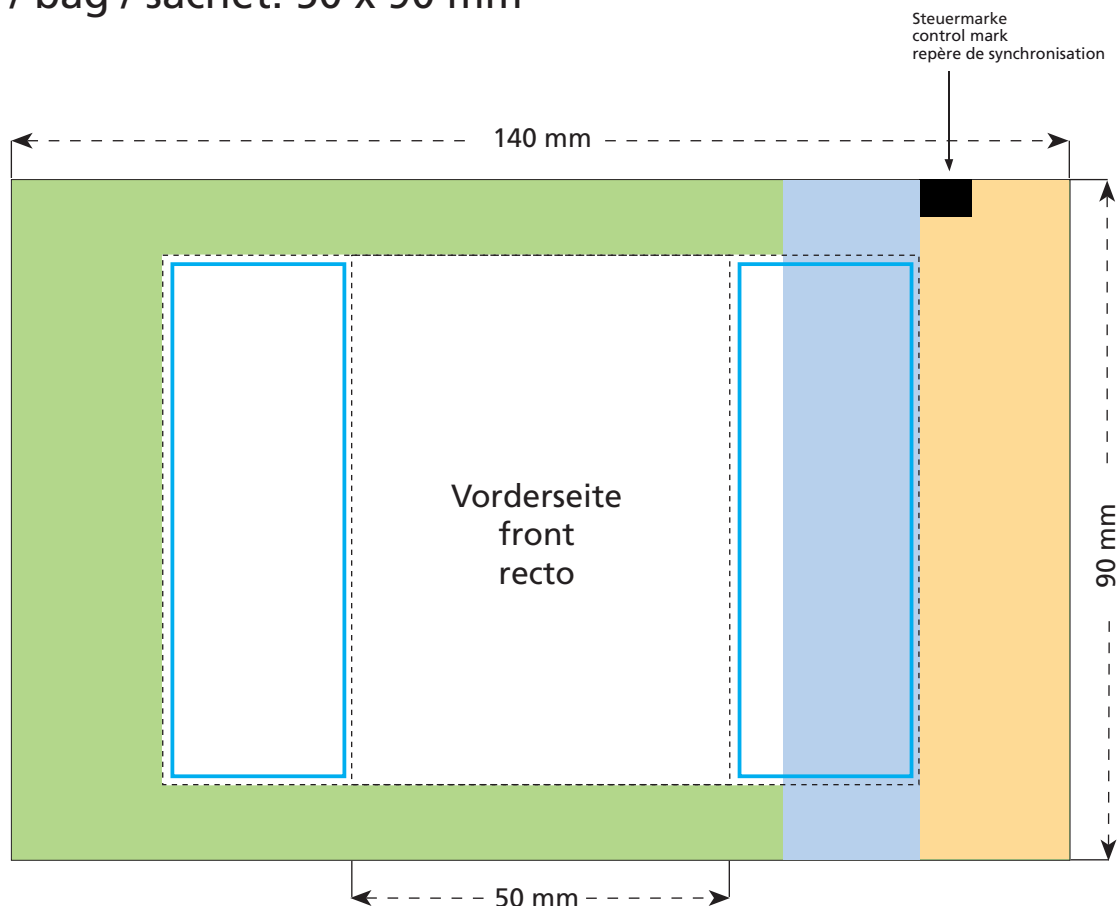

Artikel Nr. / Article No.: 110481150

Zimtsterne

Cinnamon Star

Étoile de Noël à la cannelle

Tüte / bag / sachet: 50 x 90 mm

- Bedruckbare Fläche · printing surface · surface d'impression
- Siegelnaht bedingt bedruckbar · sealing surface can be printed on under some circumstances · surface de fermeture peut être imprimée sous certaines conditions
- Siegelnaht nicht bedruckbar · sealing surface can't be printed on · surface de fermeture ne peut pas être imprimée
- Fläche wird durch die Siegelnaht verdeckt · surface is covered by the sealing seam · surface est couverte par un thermoscellage
- Pflichttexte · mandatory text · textes obligatoires
- Fläche nicht bedruckbar · surface can't be printed on · surface ne peut pas être imprimée
- Beschnitt · bleed · découpe