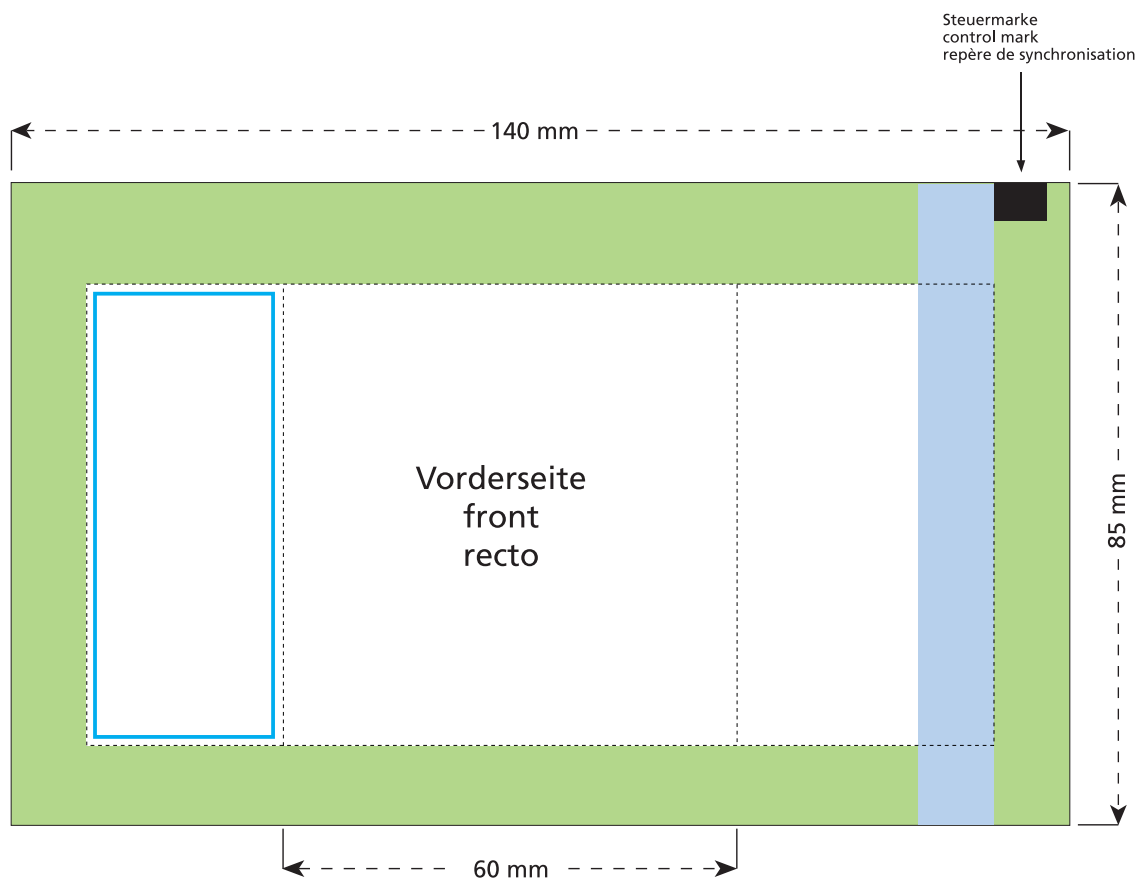

Artikel Nr. · Article No. : 110103130

Tüte · bag · sachet
60 x 85 mm

- Bedruckbare Fläche · printing surface · surface d'impression
- Siegelnaht bedingt bedruckbar · sealing surface can be printed on under some circumstances · surface de fermeture peut être imprimée sous certaines conditions
- Siegelnaht nicht bedruckbar · sealing surface can't be printed on · surface de fermeture ne peut pas être imprimée
- Fläche wird durch die Siegelnaht verdeckt · surface is covered by the sealing seam · surface est couverte par un thermoscellage
- Pflichttexte · mandatory text · textes obligatoires
- Fläche nicht bedruckbar · surface can't be printed on · surface ne peut pas être imprimée
- Beschnitt · bleed · découpe