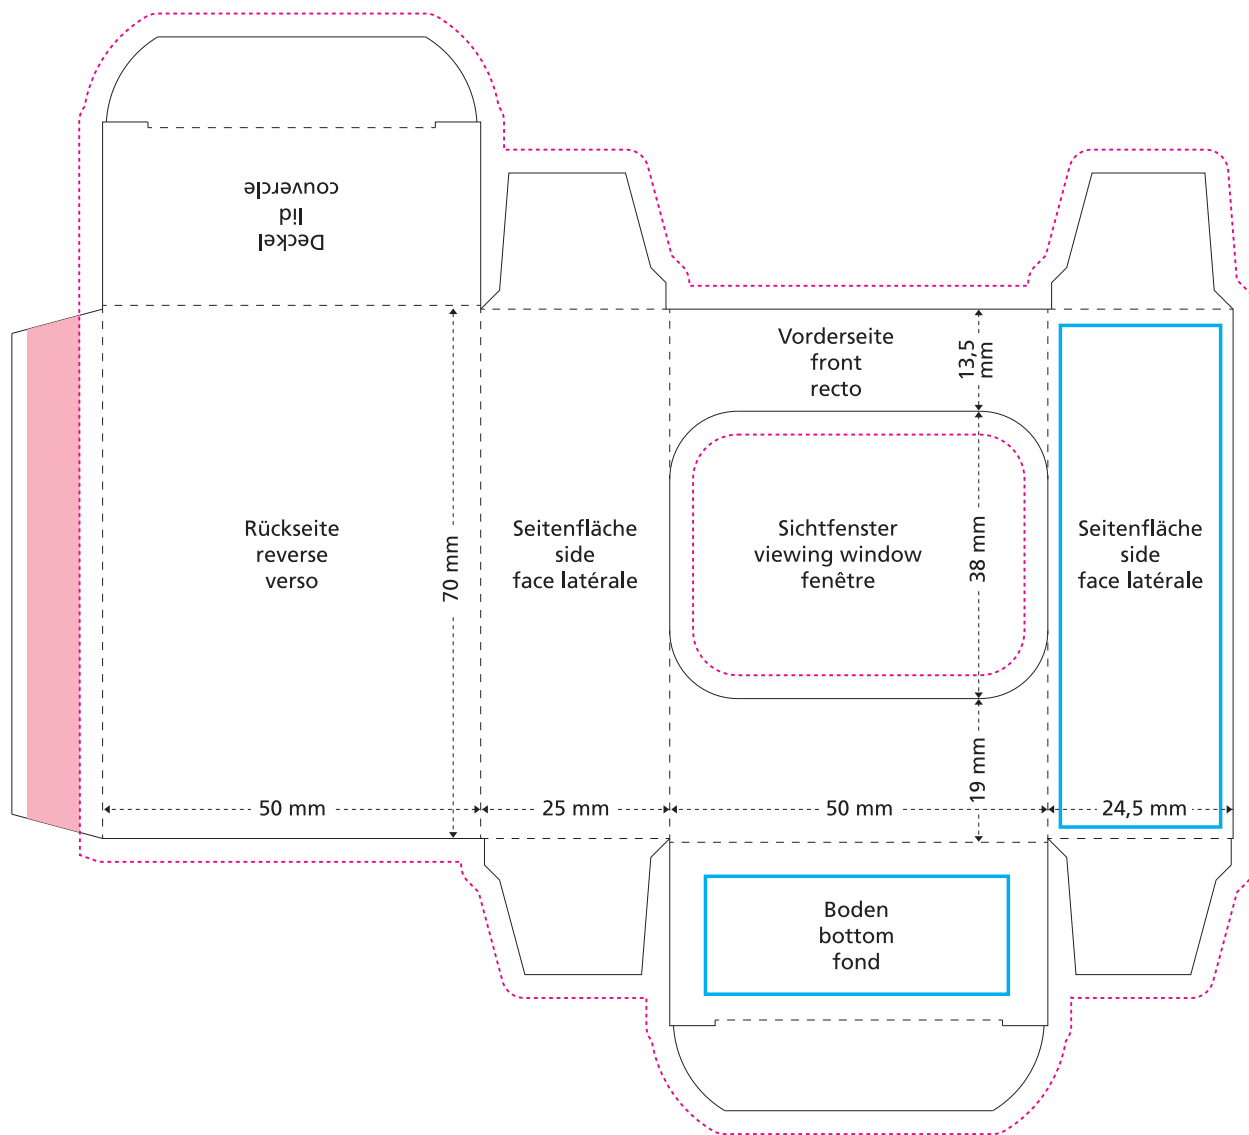

Artikel Nr. · Article No. : 110109255

Gubor Osterhase · Chocolate Bunny · Lapin de Pâques
50 x 70 x 25 mm

- Bedruckbare Fläche · printing surface · surface d'impression
- Siegelnaht bedingt bedruckbar · sealing surface can be printed on under some circumstances · surface de fermeture peut être imprimée sous certaines conditions
- Siegelnaht nicht bedruckbar · sealing surface can't be printed on · surface de fermeture ne peut pas être imprimée
- Fläche wird durch die Siegelnaht verdeckt · surface is covered by the sealing seam · surface est couverte par un thermoscellage
- Pflichttexte · mandatory text · textes obligatoires
- Fläche nicht bedruckbar · surface can't be printed on · surface ne peut pas être imprimée
- Beschnitt · bleed · découpe