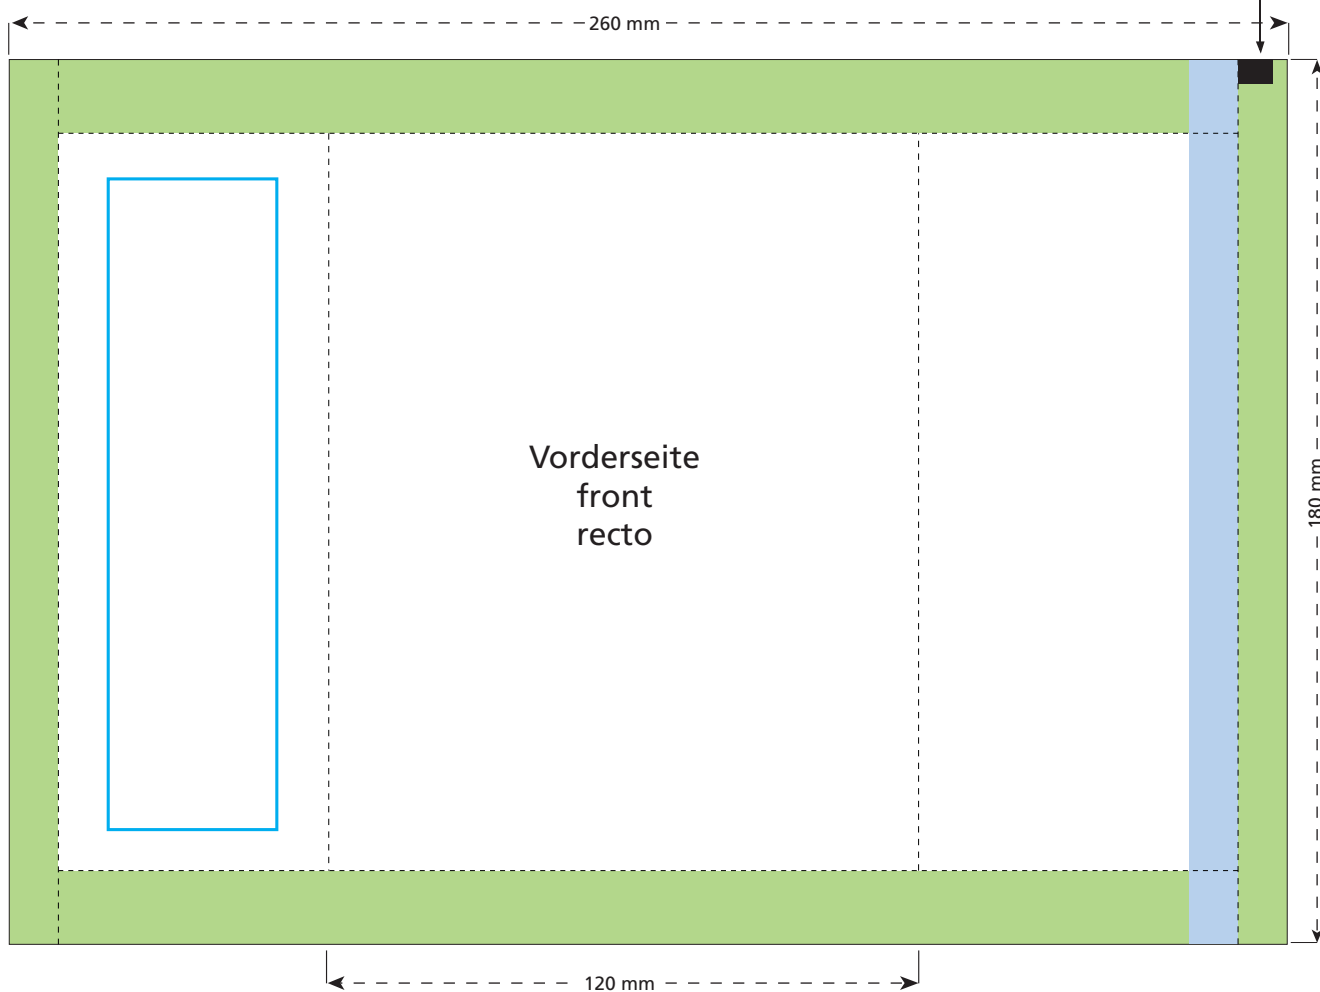

Standskizze · Stand drawing · Croquis avec repères

Artikel Nr. · Article No. : 110415190

Fruchtgummi-Tütchen, XXL Bärchen

Fruit gum bag, XXL Bears

Gommes de fruits en sachet, ours XXL

Tüte / bag / sachet: 120 x 180 mm

Zeichnung auf 65 % verkleinert
image reduced to 65 %
dessin réduit à 65 %

Steuermarke
control mark
repère de synchronisation

-  Bedruckbare Fläche · printing surface · surface d'impression
-  Siegelnaht bedingt bedruckbar · sealing surface can be printed on under some circumstances · surface de fermeture peut être imprimée sous certaines conditions
-  Siegelnaht nicht bedruckbar · sealing surface can't be printed on · surface de fermeture ne peut pas être imprimée
-  Fläche wird durch die Siegelnaht verdeckt · surface is covered by the sealing seam · surface est couverte par un thermoscellage
-  Pflichttexte · mandatory text · textes obligatoires
-  Fläche nicht bedruckbar · surface can't be printed on · surface ne peut pas être imprimée
-  Beschnitt · bleed · découpe