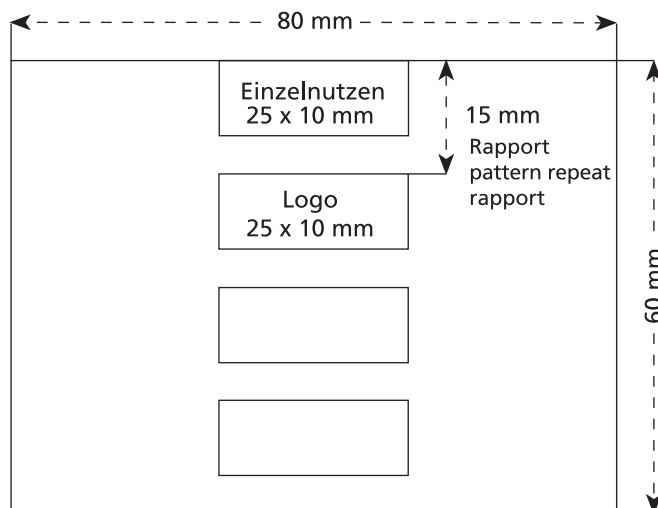

Standskizze · Stand drawing · Croquis avec repères

Artikel Nr. · Article No. : 110102002

Werbewickel · promotional wrapper · papillote publicitaire 80 x 60 mm

Nur Motive mit Endloserscheinungsbild sind zu realisieren.
Only endless motifs can be used.
Seuls les motifs infinis peuvent être utilisés.

- Bedruckbare Fläche · printing surface · surface d'impression
- Siegelnaht bedingt bedruckbar · sealing surface can be printed on under some circumstances · surface de fermeture peut être imprimée sous certaines conditions
- Siegelnaht nicht bedruckbar · sealing surface can't be printed on · surface de fermeture ne peut pas être imprimée
- Fläche wird durch die Siegelnaht verdeckt · surface is covered by the sealing seam · surface est couverte par un thermoscellage
- Pflichttexte · mandatory text · textes obligatoires
- Fläche nicht bedruckbar · surface can't be printed on · surface ne peut pas être imprimée
- Beschnitt · bleed · découpe