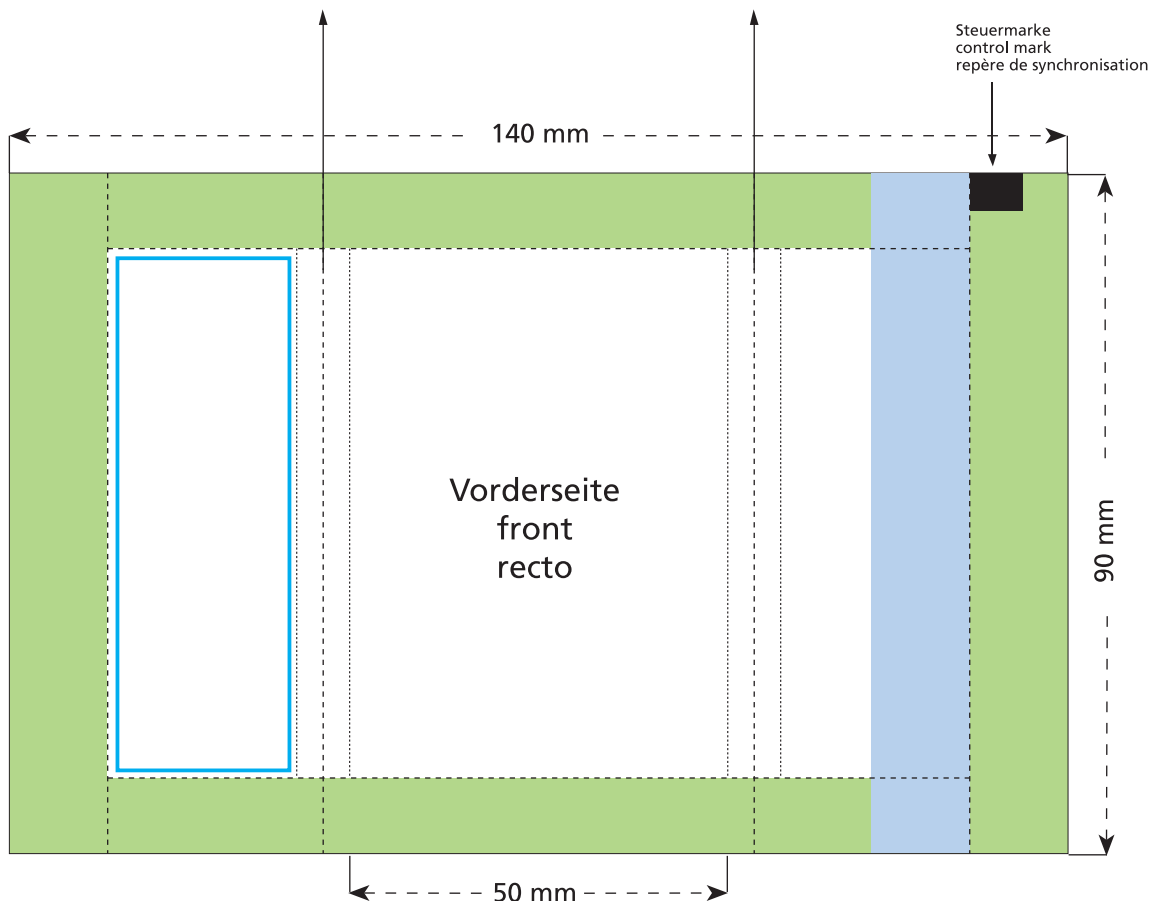

Artikel Nr. · Article No. : 110103300

Tüte · bag · sachet 50 x 90 mm

Je nach Volumen des Inhaltes werden diese beiden Flächen auf die Seite und die Rückseite verlaufen.
Due to the volume of the content those two areas will be shown on the side and the back.
A cause de l'épaisseur du contenu les éléments de ces deux côtés seront figurées sur le côté et le verso.

- Bedruckbare Fläche · printing surface · surface d'impression
- Siegelnaht bedingt bedruckbar · sealing surface can be printed on under some circumstances · surface de fermeture peut être imprimée sous certaines conditions
- Siegelnaht nicht bedruckbar · sealing surface can't be printed on · surface de fermeture ne peut pas être imprimée
- Fläche wird durch die Siegelnaht verdeckt · surface is covered by the sealing seam · surface est couverte par un thermoscellage
- Pflichttexte · mandatory text · textes obligatoires
- Fläche nicht bedruckbar · surface can't be printed on · surface ne peut pas être imprimée
- Beschnitt · bleed · découpe