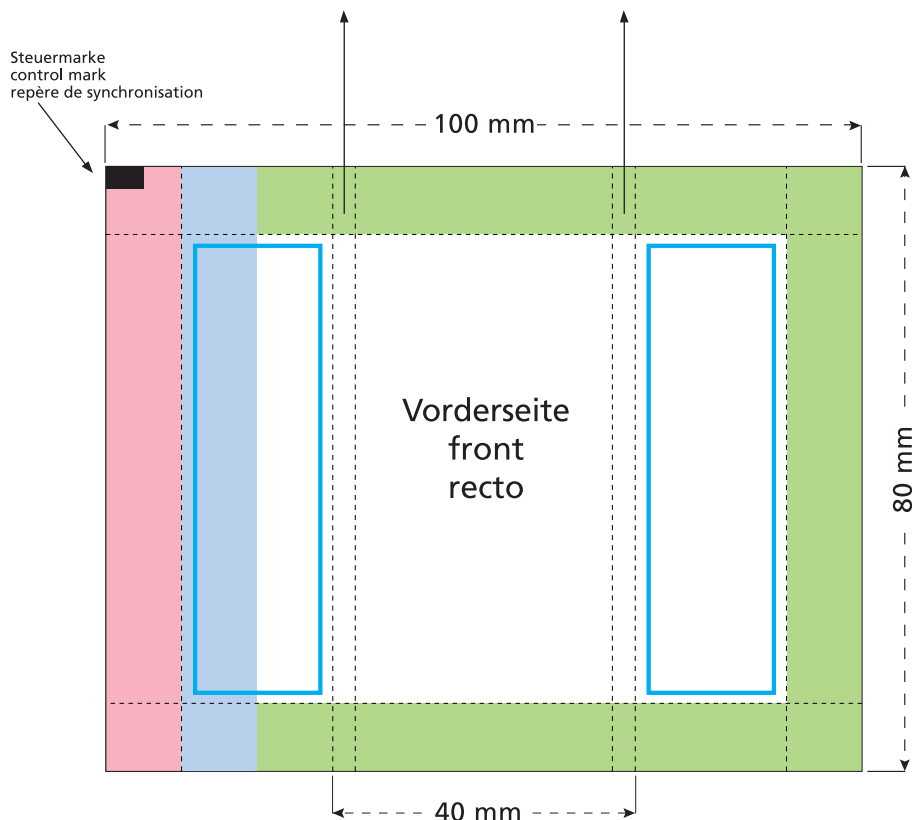

Artikel Nr. · Article No. : 110481120

Flowpack 80 x 40 x 4 mm

Je nach Volumen des Inhaltes werden diese beiden Flächen auf die Seite und die Rückseite verlaufen.
Due to the volume of the content those two areas will be shown on the side and the back.
A cause de l'épaisseur du contenu les éléments de ces deux côtés seront figurées sur le côté et le verso.

- Bedruckbare Fläche · printing surface · surface d'impression
- Siegelnaht bedingt bedruckbar · sealing surface can be printed on under some circumstances · surface de fermeture peut être imprimée sous certaines conditions
- Siegelnaht nicht bedruckbar · sealing surface can't be printed on · surface de fermeture ne peut pas être imprimée
- Fläche wird durch die Siegelnaht verdeckt · surface is covered by the sealing seam · surface est couverte par un thermoscellage
- Pflichttexte · mandatory text · textes obligatoires
- Fläche nicht bedruckbar · surface can't be printed on · surface ne peut pas être imprimée
- Beschnitt · bleed · découpe