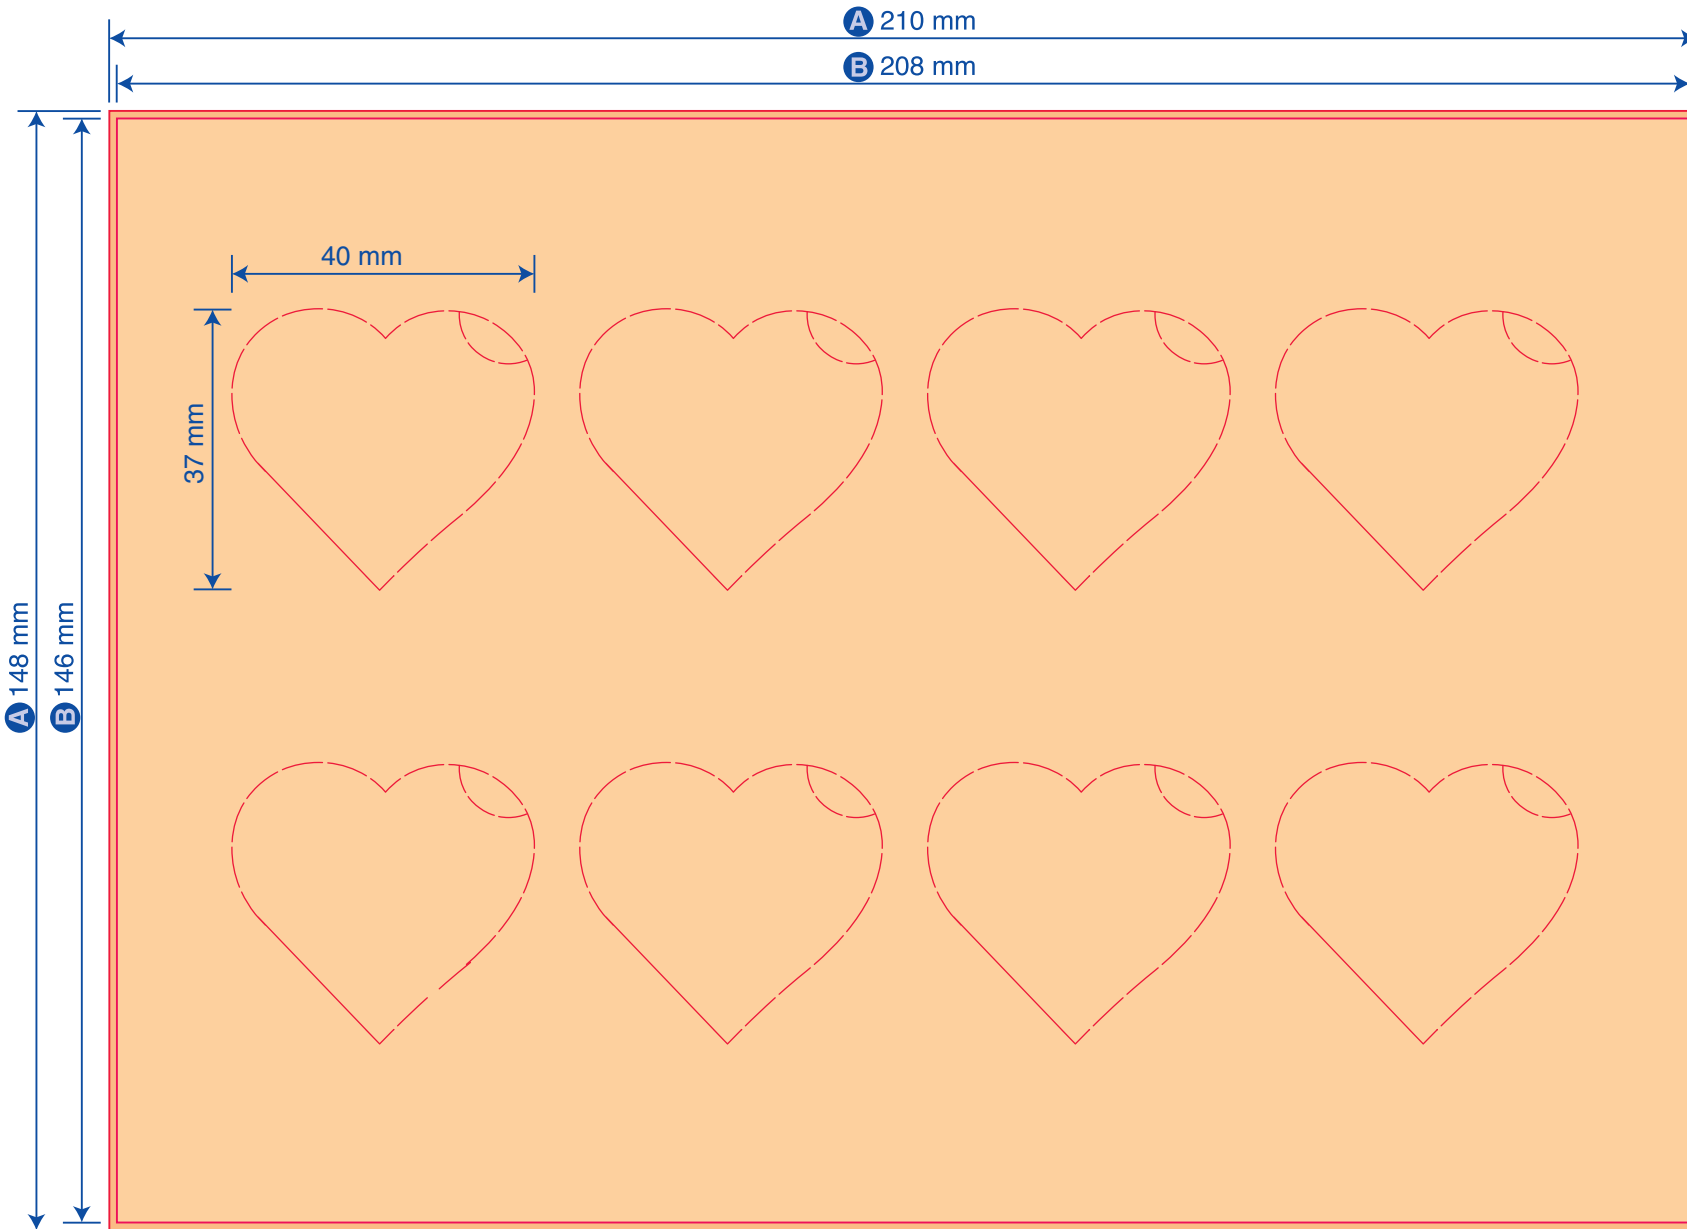

Herzenssache · 208 x 146 x 10 mm

BUSINESS

Die gesetzlichen Pflichtangaben sind auf der Rückseite mit aufgedruckt.

Produktgröße

(B x H x T)
208 x 146 x 10 mm

A **Datenformat**
inklusive Beschnitt
210 x 148 mm

B **Vorderseitenformat**
208 x 146 mm

x **Beschnittzugabe**
1 mm

y **Sicherheitsabstand**
4 mm