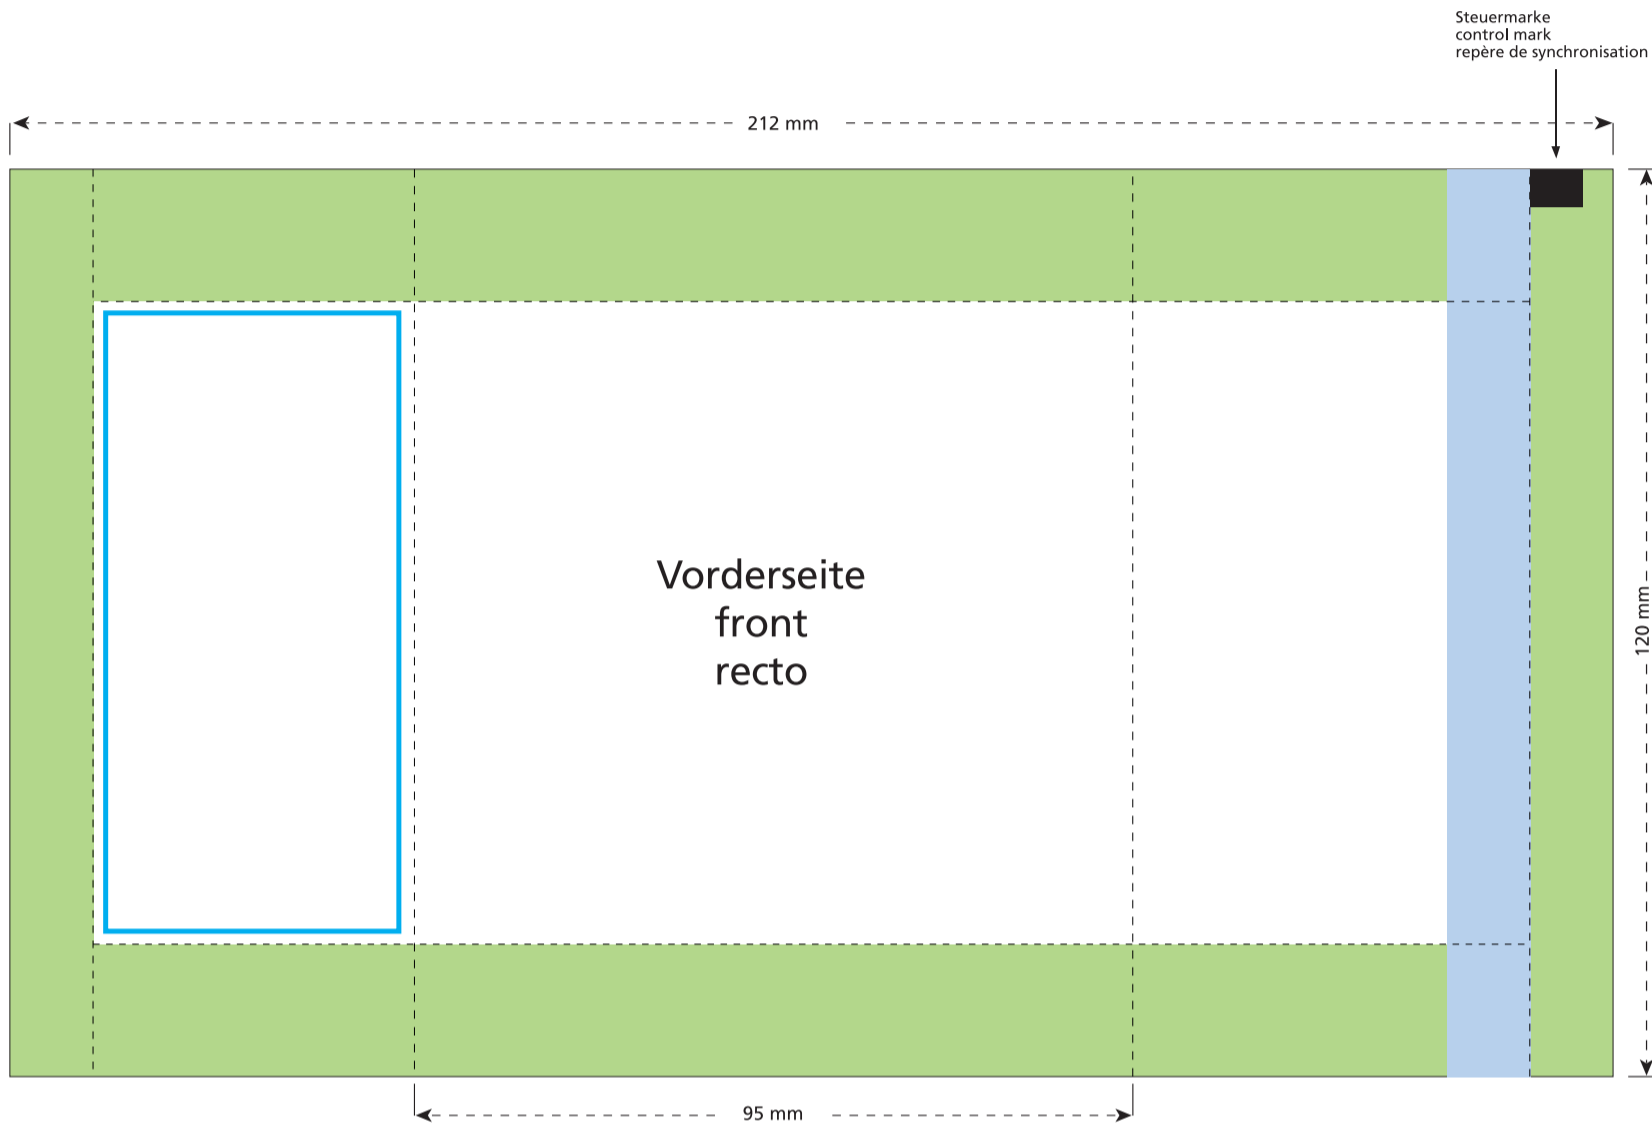

# Standskizze · Stand drawing · Croquis avec repères

Artikel Nr. · Article No. : 110103156

**Tüte · bag · sachet**  
**95 x 120 mm**

- Bedruckbare Fläche · printing surface · surface d'impression
- Siegelnaht bedingt bedruckbar · sealing surface can be printed on under some circumstances · surface de fermeture peut être imprimée sous certaines conditions
- Siegelnaht nicht bedruckbar · sealing surface can't be printed on · surface de fermeture ne peut pas être imprimée
- Fläche wird durch die Siegelnaht verdeckt · surface is covered by the sealing seam · surface est couverte par un thermoscellage
- Pflichttexte · mandatory text · textes obligatoires
- Fläche nicht bedruckbar · surface can't be printed on · surface ne peut pas être imprimée
- Beschnitt · bleed · découpe