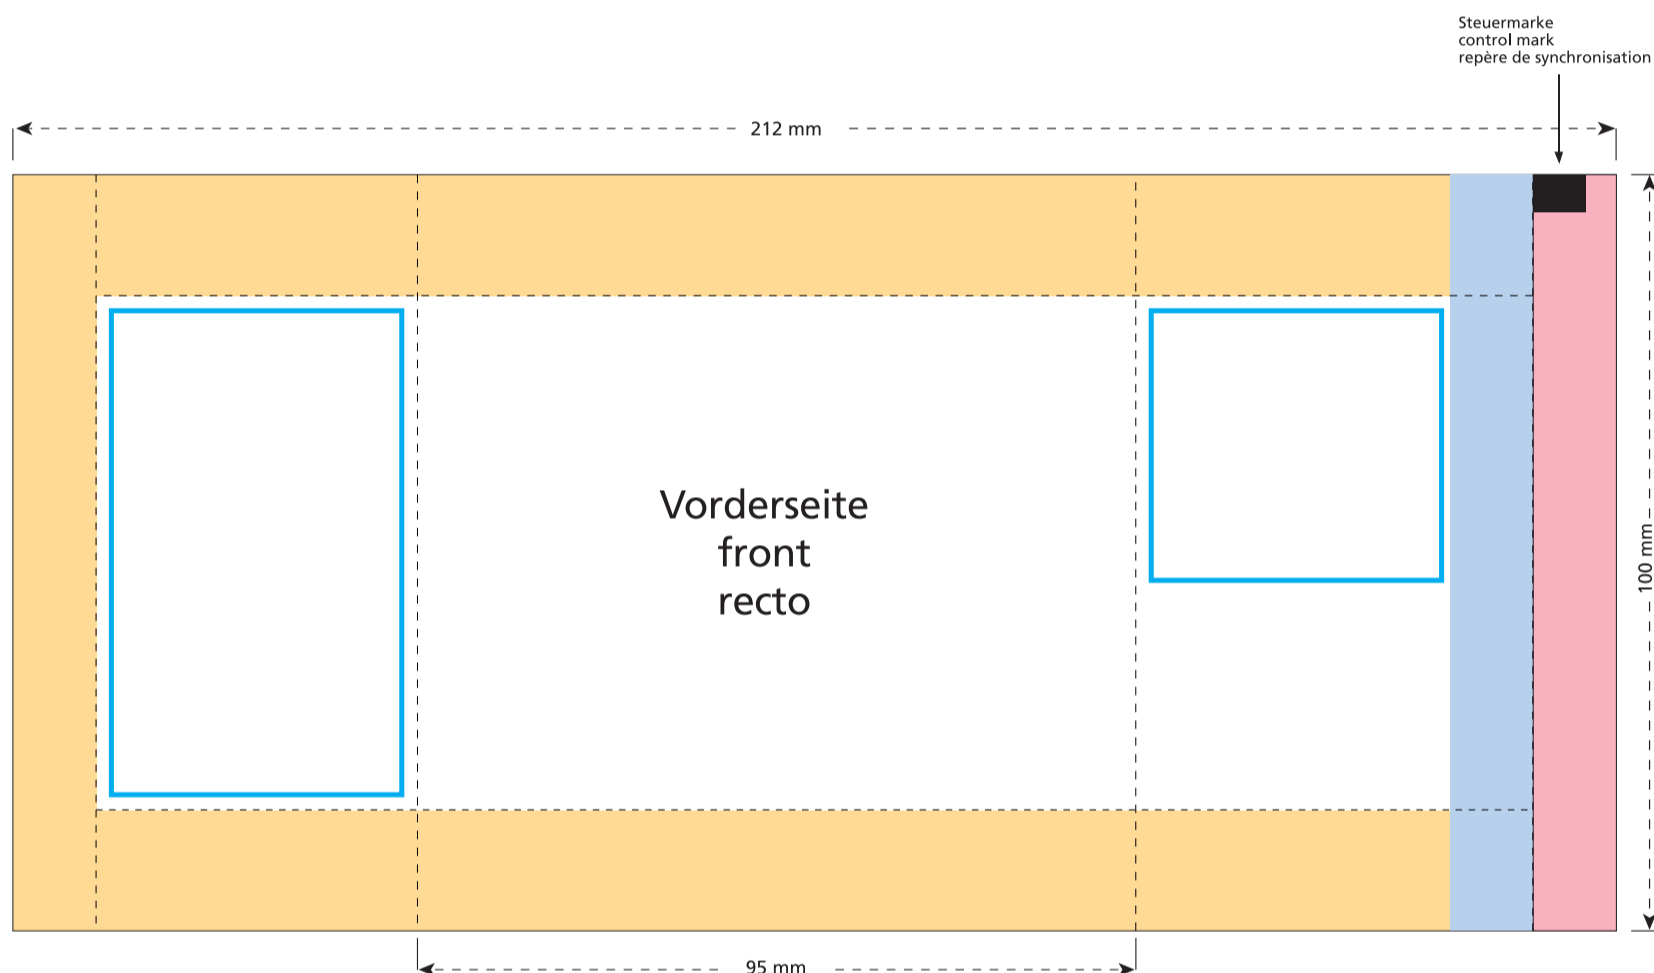

Standskizze · Stand drawing · Croquis avec repères

Artikel Nr. · Article No. : 110481153

Tüte · bag · sachet
95 x 100 mm

- Bedruckbare Fläche · printing surface · surface d'impression
- Siegelnaht bedingt bedruckbar · sealing surface can be printed on under some circumstances · surface de fermeture peut être imprimée sous certaines conditions
- Siegelnaht nicht bedruckbar · sealing surface can't be printed on · surface de fermeture ne peut pas être imprimée
- Fläche wird durch die Siegelnaht verdeckt · surface is covered by the sealing seam · surface est couverte par un thermoscellage
- Pflichttexte · mandatory text · textes obligatoires
- Fläche nicht bedruckbar · surface can't be printed on · surface ne peut pas être imprimée
- Beschnitt · bleed · découpe