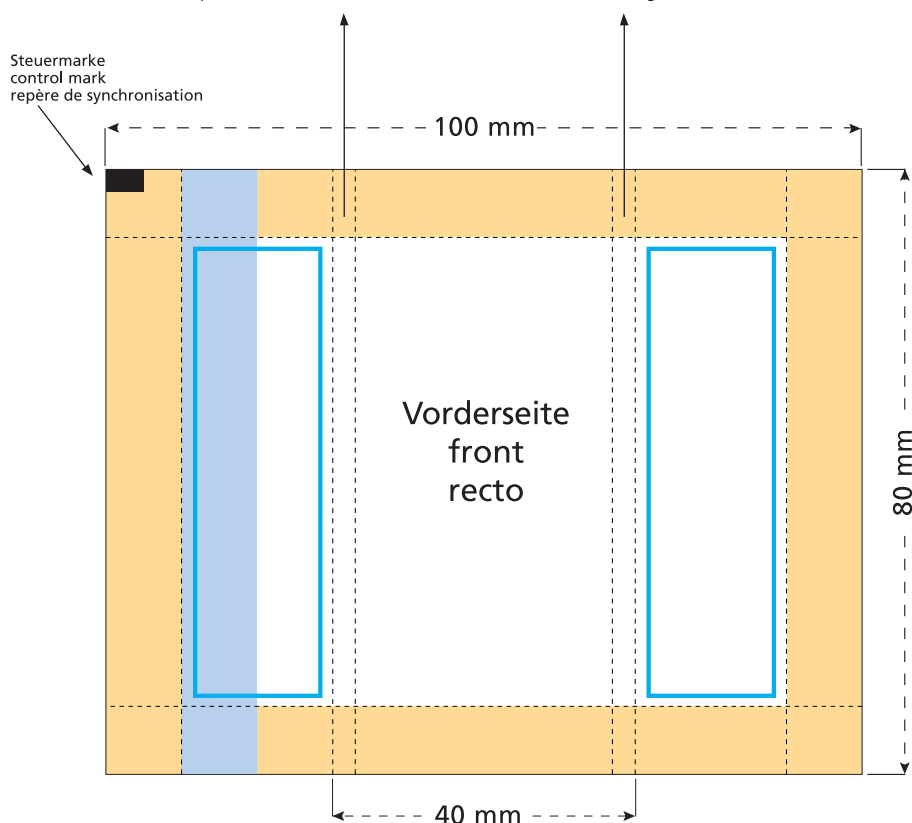

Artikel Nr. · Article No. : 110108425

Flowpack 80 x 40 x 4 mm

Je nach Volumen des Inhaltes werden diese beiden Flächen auf die Seite und die Rückseite verlaufen.
Due to the volume of the content those two areas will be shown on the side and the back.
A cause de l'épaisseur du contenu les éléments de ces deux côtés seront figurées sur le côté et le verso.

- Bedruckbare Fläche · printing surface · surface d'impression
- Siegelnaht bedingt bedruckbar · sealing surface can be printed on under some circumstances · surface de fermeture peut être imprimée sous certaines conditions
- Siegelnaht nicht bedruckbar · sealing surface can't be printed on · surface de fermeture ne peut pas être imprimée
- Fläche wird durch die Siegelnaht verdeckt · surface is covered by the sealing seam · surface est couverte par un thermoscellage
- Pflichttexte · mandatory text · textes obligatoires
- Fläche nicht bedruckbar · surface can't be printed on · surface ne peut pas être imprimée
- Beschnitt · bleed · découpe