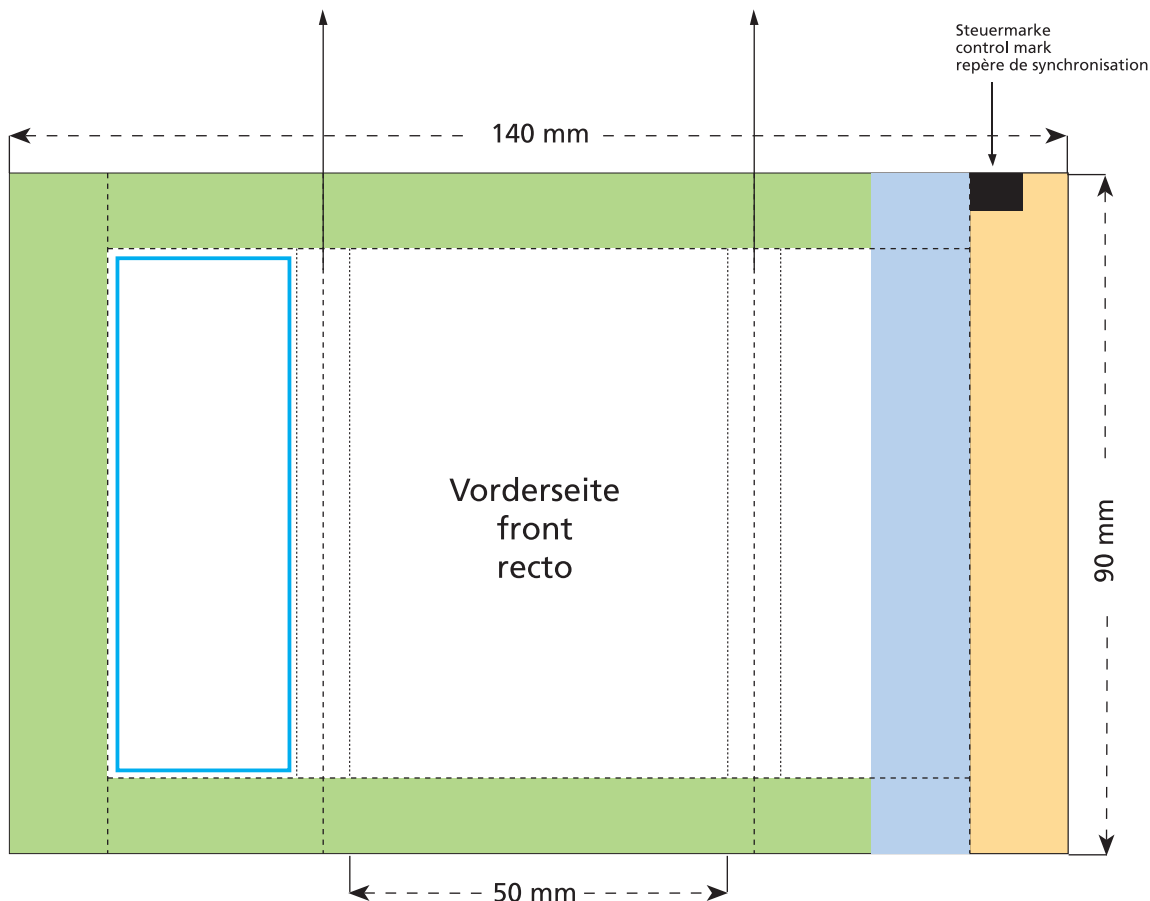

Artikel Nr. · Article No. : 110433100

Tüte · bag · sachet 50 x 90 mm

Je nach Volumen des Inhaltes werden diese beiden Flächen auf die Seite und die Rückseite verlaufen.
Due to the volume of the content those two areas will be shown on the side and the back.
A cause de l'épaisseur du contenu les éléments de ces deux côtés seront figurées sur le côté et le verso.

- Bedruckbare Fläche · printing surface · surface d'impression
- Siegelnaht bedingt bedruckbar · sealing surface can be printed on under some circumstances · surface de fermeture peut être imprimée sous certaines conditions
- Siegelnaht nicht bedruckbar · sealing surface can't be printed on · surface de fermeture ne peut pas être imprimée
- Fläche wird durch die Siegelnaht verdeckt · surface is covered by the sealing seam · surface est couverte par un thermoscellage
- Pflichttexte · mandatory text · textes obligatoires
- Fläche nicht bedruckbar · surface can't be printed on · surface ne peut pas être imprimée
- Beschnitt · bleed · découpe