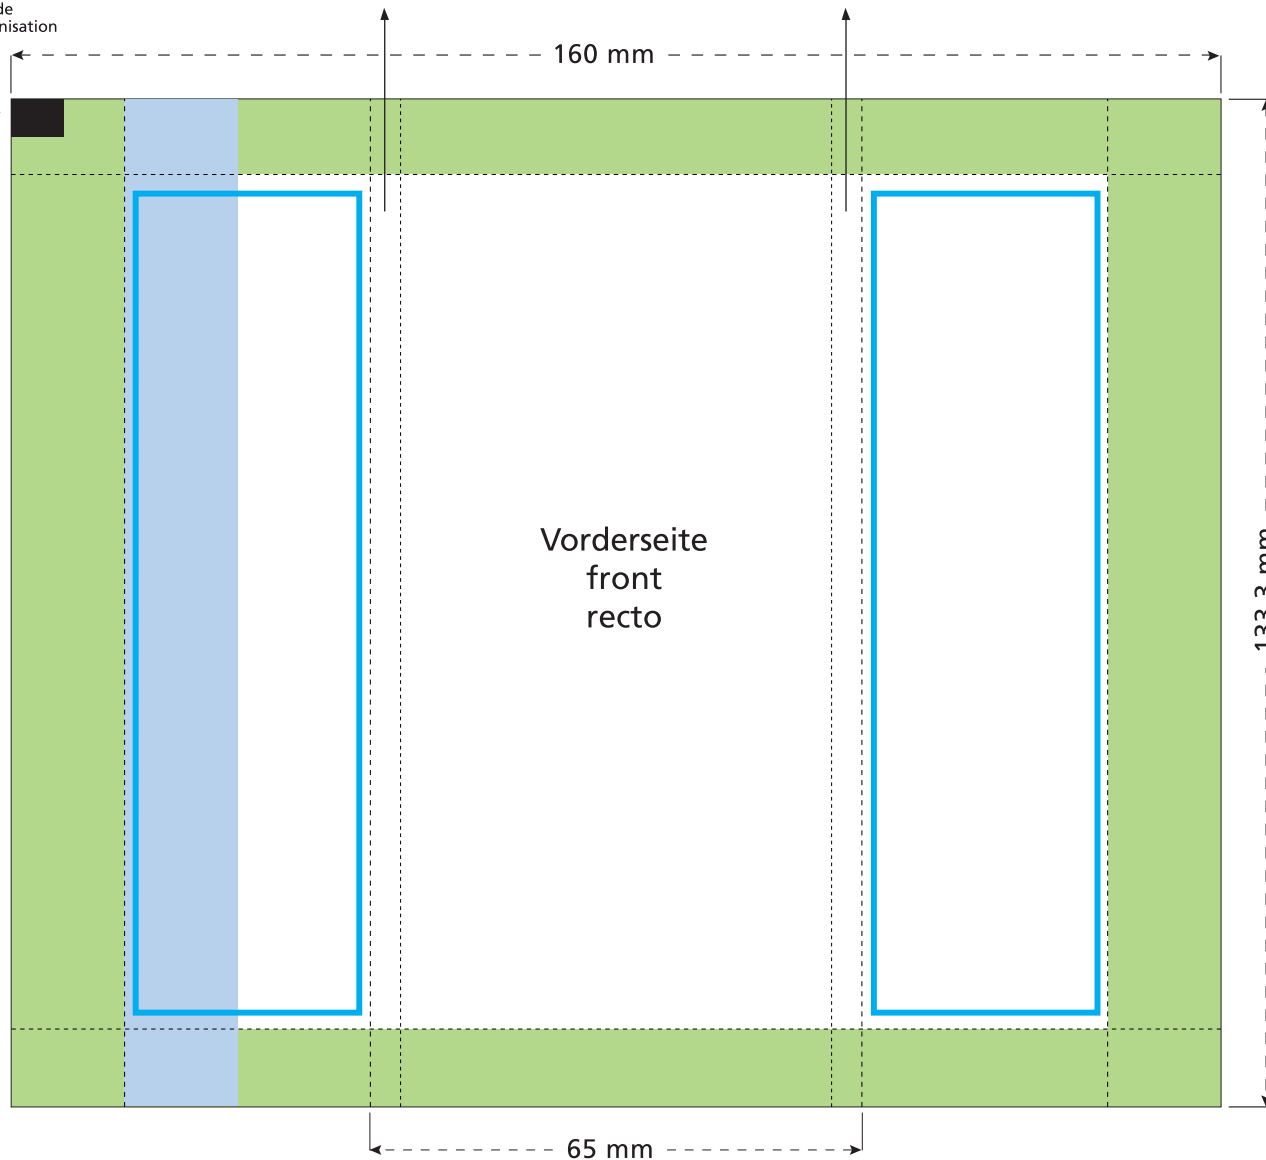

Artikel Nr. · Article No. : 110104160

Flowpack

133,3 x 65 x 10 mm

Je nach Volumen des Inhaltes werden diese beiden Flächen auf die Seite und die Rückseite verlaufen.
 Due to the volume of the content those two areas will be shown on the side and the back.
 A cause de l'épaisseur du contenu les éléments de ces deux côtés seront figurées sur le côté et le verso.

Steuermarke
control mark
repère de
synchronisation

- Bedruckbare Fläche · printing surface · surface d'impression
- Siegelnaht bedingt bedruckbar · sealing surface can be printed on under some circumstances · surface de fermeture peut être imprimée sous certaines conditions
- Siegelnaht nicht bedruckbar · sealing surface can't be printed on · surface de fermeture ne peut pas être imprimée
- Fläche wird durch die Siegelnaht verdeckt · surface is covered by the sealing seam · surface est couverte par un thermoscellage
- Pflichttexte · mandatory text · textes obligatoires
- Fläche nicht bedruckbar · surface can't be printed on · surface ne peut pas être imprimée
- Beschnitt · bleed · découpe