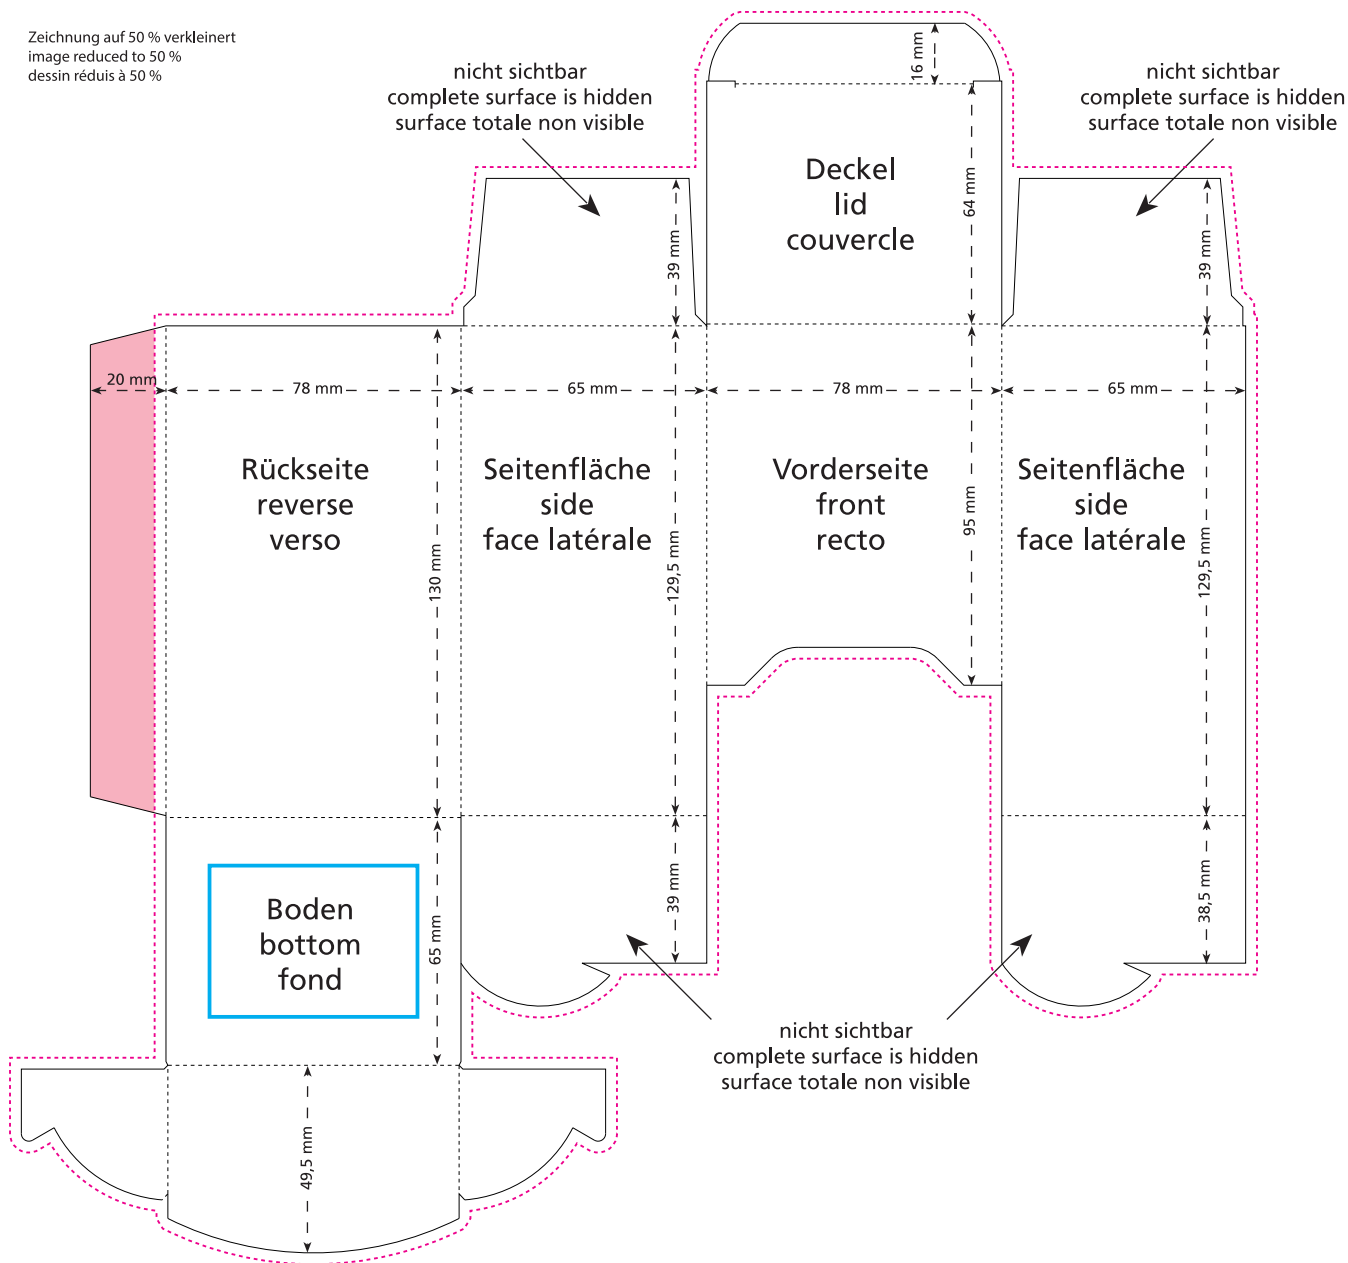

Standskizze · Stand drawing · Croquis avec repères

Artikel Nr. · Article No. : 110107130

Promotion Display Box MINI 78 x 130 x 65 mm

Zeichnung auf 50 % verkleinert
image reduced to 50 %
dessin réduit à 50 %

- Bedruckbare Fläche · printing surface · surface d'impression
- Siegelnaht bedingt bedruckbar · sealing surface can be printed on under some circumstances · surface de fermeture peut être imprimée sous certaines conditions
- Siegelnaht nicht bedruckbar · sealing surface can't be printed on · surface de fermeture ne peut pas être imprimée
- Fläche wird durch die Siegelnaht verdeckt · surface is covered by the sealing seam · surface est couverte par un thermoscellage
- Pflichttexte · mandatory text · textes obligatoires
- Fläche nicht bedruckbar · surface can't be printed on · surface ne peut pas être imprimée
- Beschnitt · bleed · découpe