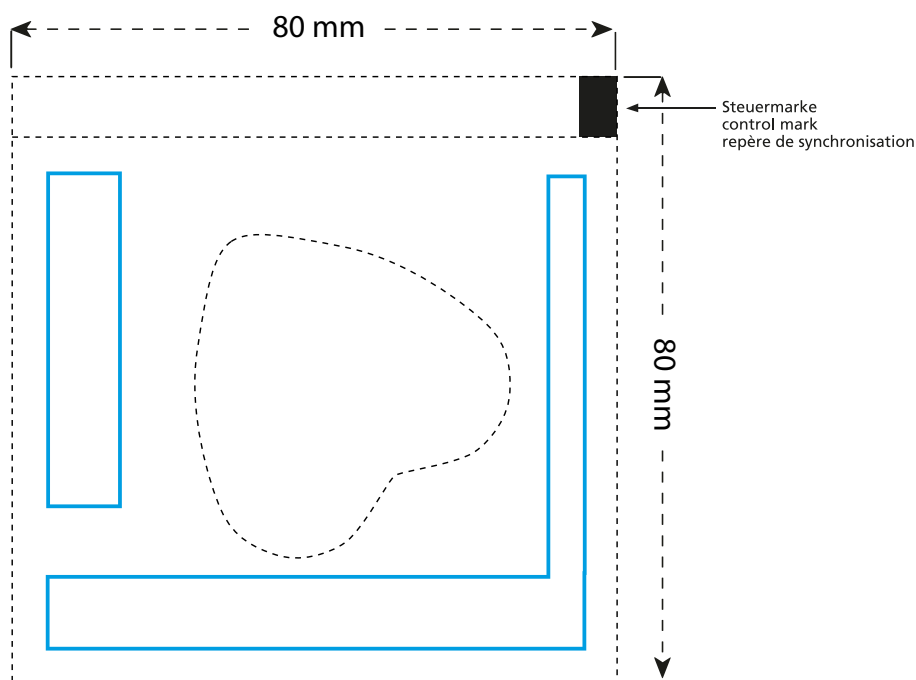

Artikel Nr. · Article No. : 110441100

Schokoladenherz · Chocolate heart · Cœur en chocolat
40 x 40 mm

- Bedruckbare Fläche · printing surface · surface d'impression
- Siegelnaht bedingt bedruckbar · sealing surface can be printed on under some circumstances · surface de fermeture peut être imprimée sous certaines conditions
- Siegelnaht nicht bedruckbar · sealing surface can't be printed on · surface de fermeture ne peut pas être imprimée
- Fläche wird durch die Siegelnaht verdeckt · surface is covered by the sealing seam · surface est couverte par un thermoscellage
- Pflichttexte · mandatory text · textes obligatoires
- Fläche nicht bedruckbar · surface can't be printed on · surface ne peut pas être imprimée
- Beschnitt · bleed · découpe