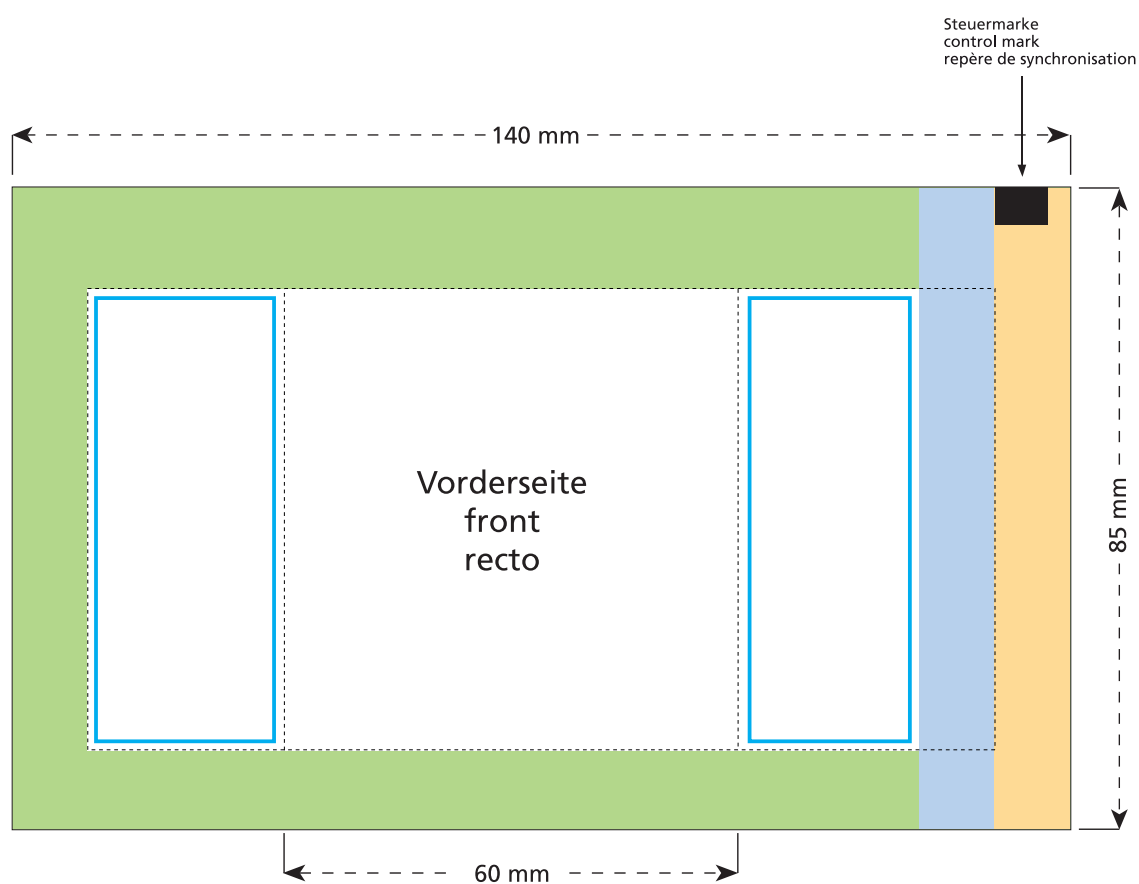

Artikel Nr. / Article No.: 110411112

Fruchtgummi-Tütchen, Auto

Fruit gum bag, car

Gommes de fruits en sachet, voitures

Tüte / bag / sachet: 60 x 85 mm

- Bedruckbare Fläche · printing surface · surface d'impression
- Siegelnaht bedingt bedruckbar · sealing surface can be printed on under some circumstances · surface de fermeture peut être imprimée sous certaines conditions
- Siegelnaht nicht bedruckbar · sealing surface can't be printed on · surface de fermeture ne peut pas être imprimée
- Fläche wird durch die Siegelnaht verdeckt · surface is covered by the sealing seam · surface est couverte par un thermoscellage
- Pflichttexte · mandatory text · textes obligatoires
- Fläche nicht bedruckbar · surface can't be printed on · surface ne peut pas être imprimée
- Beschnitt · bleed · découpe