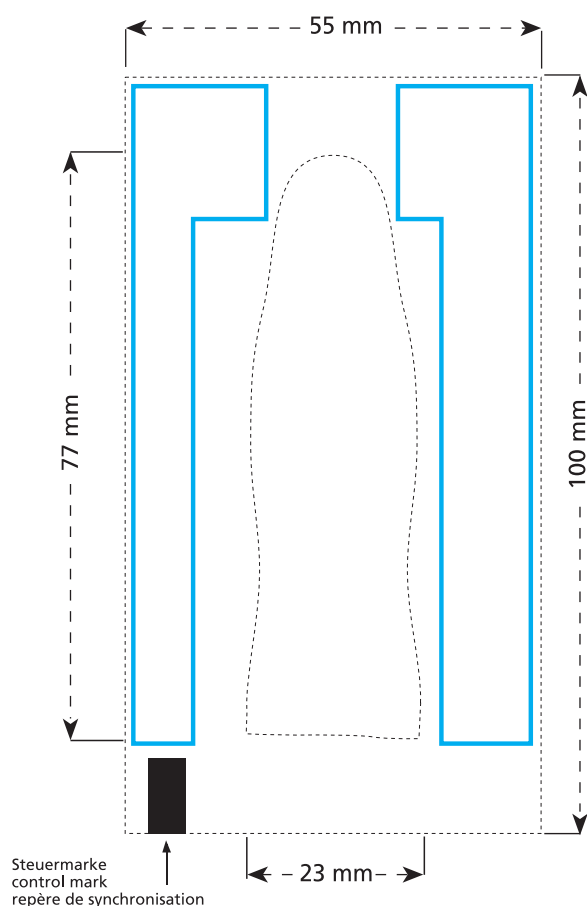

Artikel Nr. · Article No. : 110109051

Schoko-Figur · chocolate figure · figure chocolat  
23 x 77 mm

- Bedruckbare Fläche · printing surface · surface d'impression
- Siegelnaht bedingt bedruckbar · sealing surface can be printed on under some circumstances · surface de fermeture peut être imprimée sous certaines conditions
- Siegelnaht nicht bedruckbar · sealing surface can't be printed on · surface de fermeture ne peut pas être imprimée
- Fläche wird durch die Siegelnaht verdeckt · surface is covered by the sealing seam · surface est couverte par un thermoscellage
- Pflichttexte · mandatory text · textes obligatoires
- Fläche nicht bedruckbar · surface can't be printed on · surface ne peut pas être imprimée
- Beschnitt · bleed · découpe