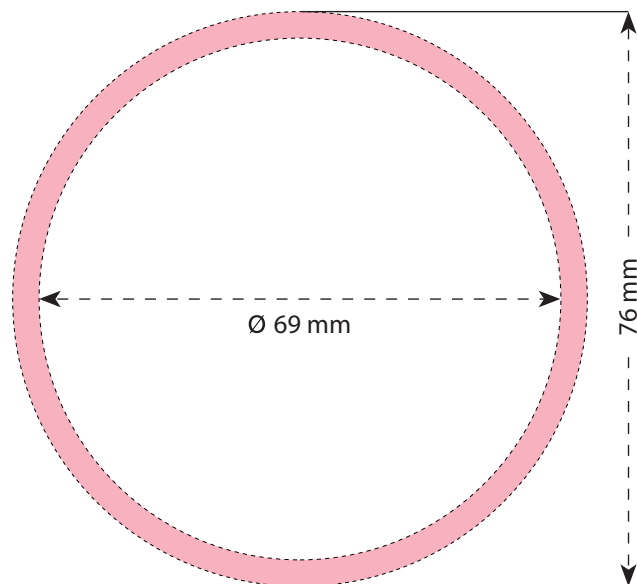

Artikel Nr. / Article No.: 110462101

**XL-Taschendose, Pulmoll Fruchtmischung**

**XL pocket tin, Pulmoll Fruit-Mix**

**Boîte XL, Pulmoll Mélange de fruits**

Dose / tin / boîte: Ø 76 mm

- Bedruckbare Fläche · printing surface · surface d'impression
- Siegelnaht bedingt bedruckbar · sealing surface can be printed on under some circumstances · surface de fermeture peut être imprimée sous certaines conditions
- Siegelnaht nicht bedruckbar · sealing surface can't be printed on · surface de fermeture ne peut pas être imprimée
- Fläche wird durch die Siegelnaht verdeckt · surface is covered by the sealing seam · surface est couverte par un thermoscellage
- Pflichttexte · mandatory text · textes obligatoires
- Fläche nicht bedruckbar · surface can't be printed on · surface ne peut pas être imprimée
- Beschnitt · bleed · découpe